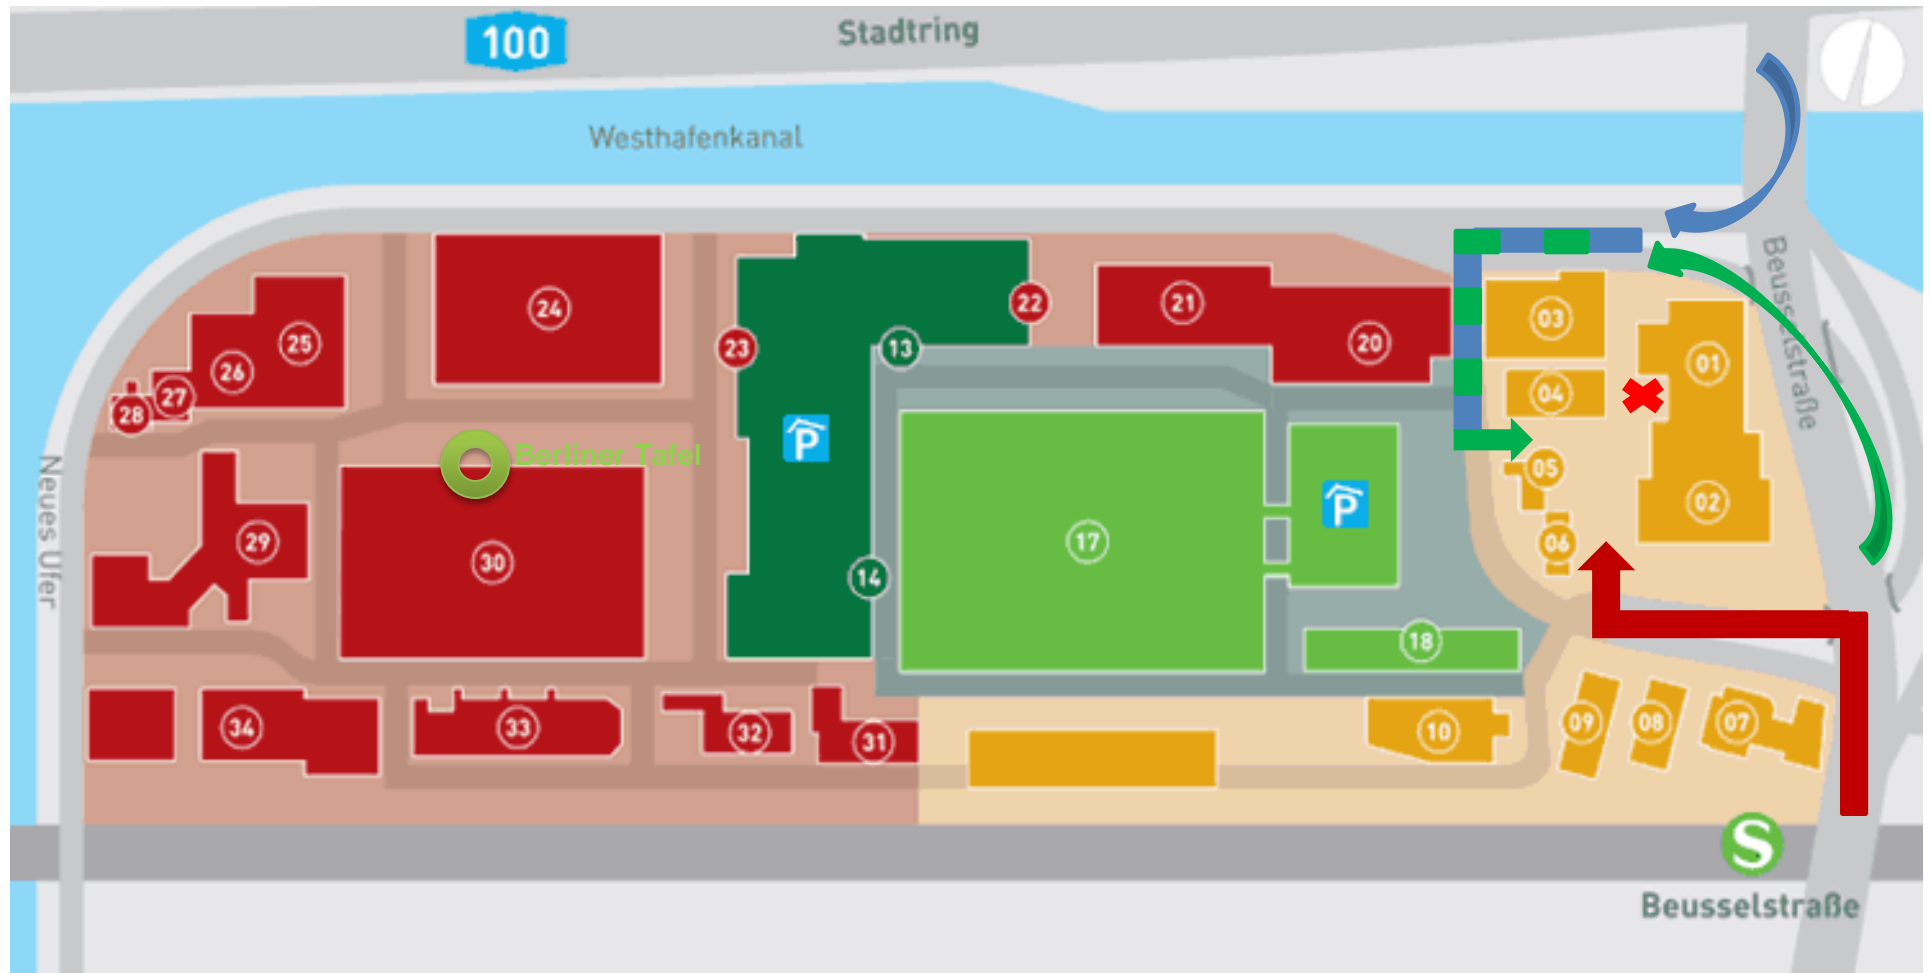

FRUIT LOGISTICA SORTIERHALLE 2019

Beusselstraße 44 N-Q, Gebäude 01, 10553 Berlin

- Anfahrt mit Auto aus Norden

- Anfahrt mit Auto aus Süden

- Fußweg von der S-Bahn (S41/S42)

- Fruit Logistica Sortierhalle 01

- 05 - Shell Tankstelle